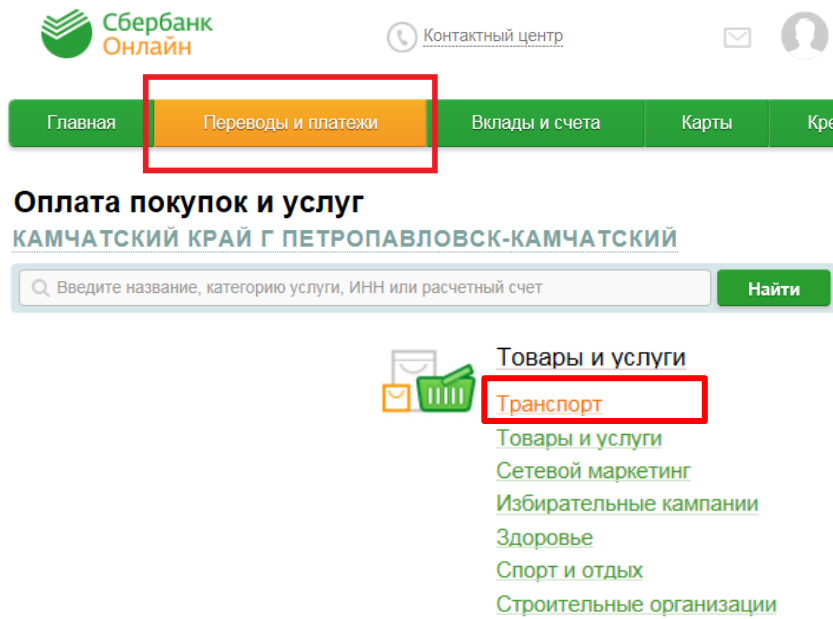

АКТИВАЦИЯ/ОПЛАТА ЭЛЕКТРОННОГО ПРОЕЗДНОГО БИЛЕТА

✓ ЧЕРЕЗ СБЕРБАНК ОНЛАЙН

ШАГ 1. В разделе «Переводы и платежи» выбрать КАТАЛОГ: Товары и услуги – Транспорт.

ШАГ 2. В Каталоге Транспорт выбрать УСЛУГУ: Транспортная карта г. Петропавловск-Камчатский.