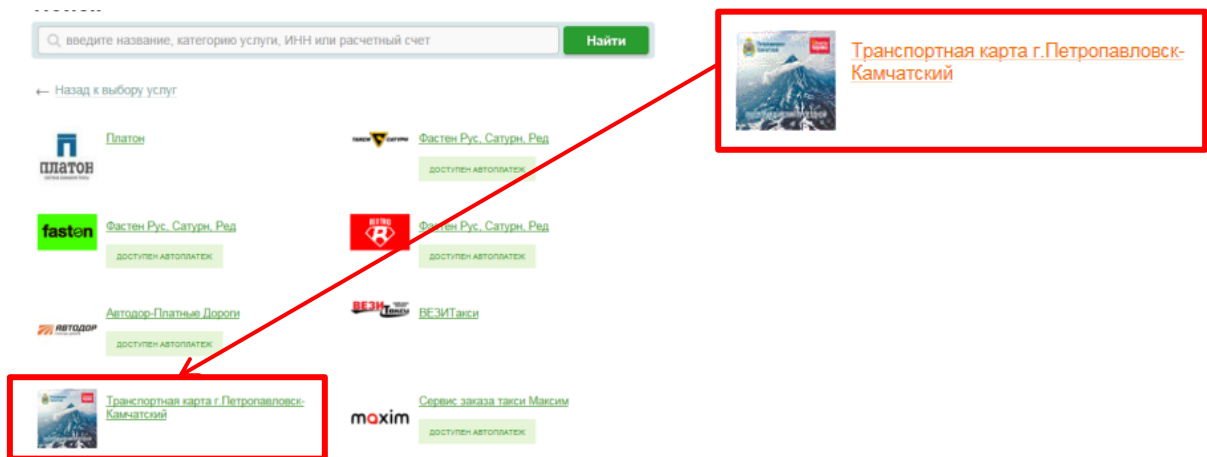

АКТИВАЦИЯ/ОПЛАТА ЭЛЕКТРОННОГО ПРОЕЗДНОГО БИЛЕТА

✓ ЧЕРЕЗ СБЕРБАНК ОНЛАЙН

ШАГ 1. В разделе «Переводы и платежи» выбрать КАТАЛОГ: Товары и услуги – Транспорт.

ШАГ 2. В Каталоге Транспорт выбрать УСЛУГУ: Транспортная карта г. Петропавловск-Камчатский.