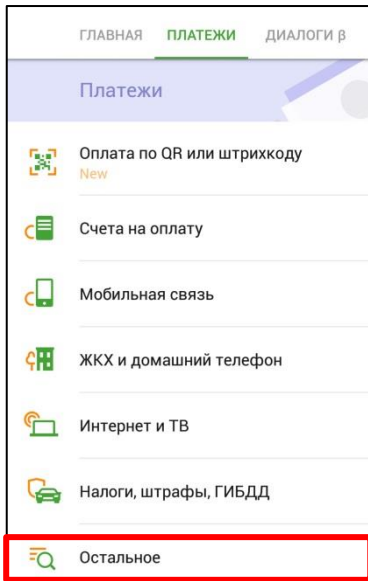

АКТИВАЦИЯ/ОПЛАТА ЭЛЕКТРОННОГО ПРОЕЗДНОГО БИЛЕТА

✓ ЧЕРЕЗ СБЕРБАНК ОНЛАЙН

ШАГ 1. В разделе «Переводы и платежи» выбрать КАТАЛОГ: Товары и услуги – Транспорт.

ШАГ 2. В Каталоге Транспорт выбрать УСЛУГУ: Транспортная карта г. Петропавловск-Камчатский.

ШАГ 3. Ввести 19 цифр номера проездного билета (номер указан на оборотной стороне проездного билета).

✓ ЧЕРЕЗ МОБИЛЬНОЕ ПРИЛОЖЕНИЕ СБЕРБАНК ОНЛАЙН

ШАГ 1. В разделе «Платежи» выбрать КАТАЛОГ: Остальное.

ШАГ 2. В строке поиска (🔍) ввести «ТРАНСПОРТ» и в появившемся списке выбрать УСЛУГУ: Транспортная карта г. Петропавловск-Камчатский