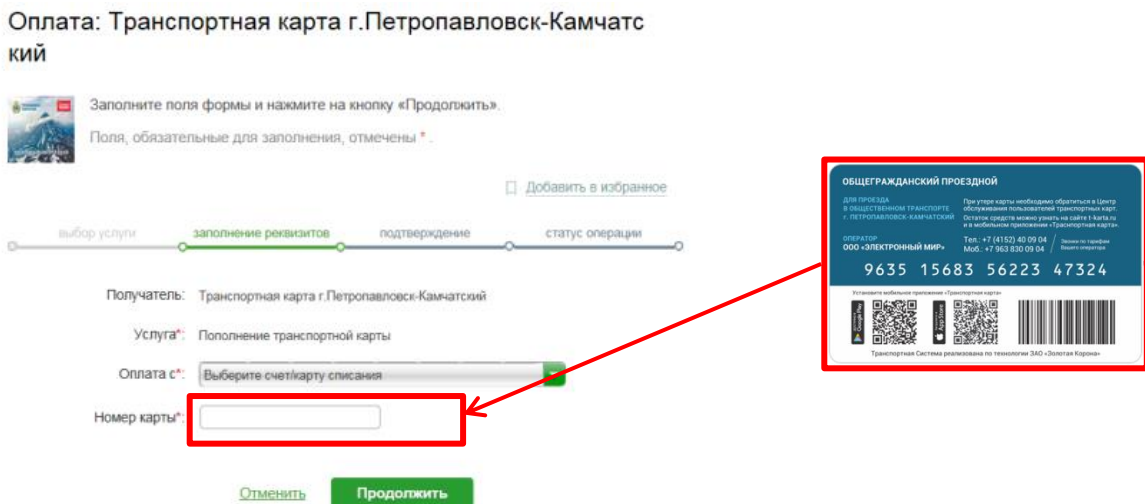

АКТИВАЦИЯ/ОПЛАТА ЭЛЕКТРОННОГО ПРОЕЗДНОГО БИЛЕТА

✓ ЧЕРЕЗ СБЕРБАНК ОНЛАЙН

ШАГ 1. В разделе «Переводы и платежи» выбрать КАТАЛОГ: Товары и услуги – Транспорт.

ШАГ 2. В Каталоге Транспорт выбрать УСЛУГУ: Транспортная карта г. Петропавловск-Камчатский.

ШАГ 3. Ввести 19 цифр номера проездного билета (номер указан на оборотной стороне проездного билета).

✓ ЧЕРЕЗ МОБИЛЬНОЕ ПРИЛОЖЕНИЕ СБЕРБАНК ОНЛАЙН

ШАГ 1. В разделе «Платежи» выбрать КАТАЛОГ: Остальное.

ШАГ 2. В строке поиска (🔍) ввести «ТРАНСПОРТ» и в появившемся списке выбрать УСЛУГУ: Транспортная карта г. Петропавловск-Камчатский